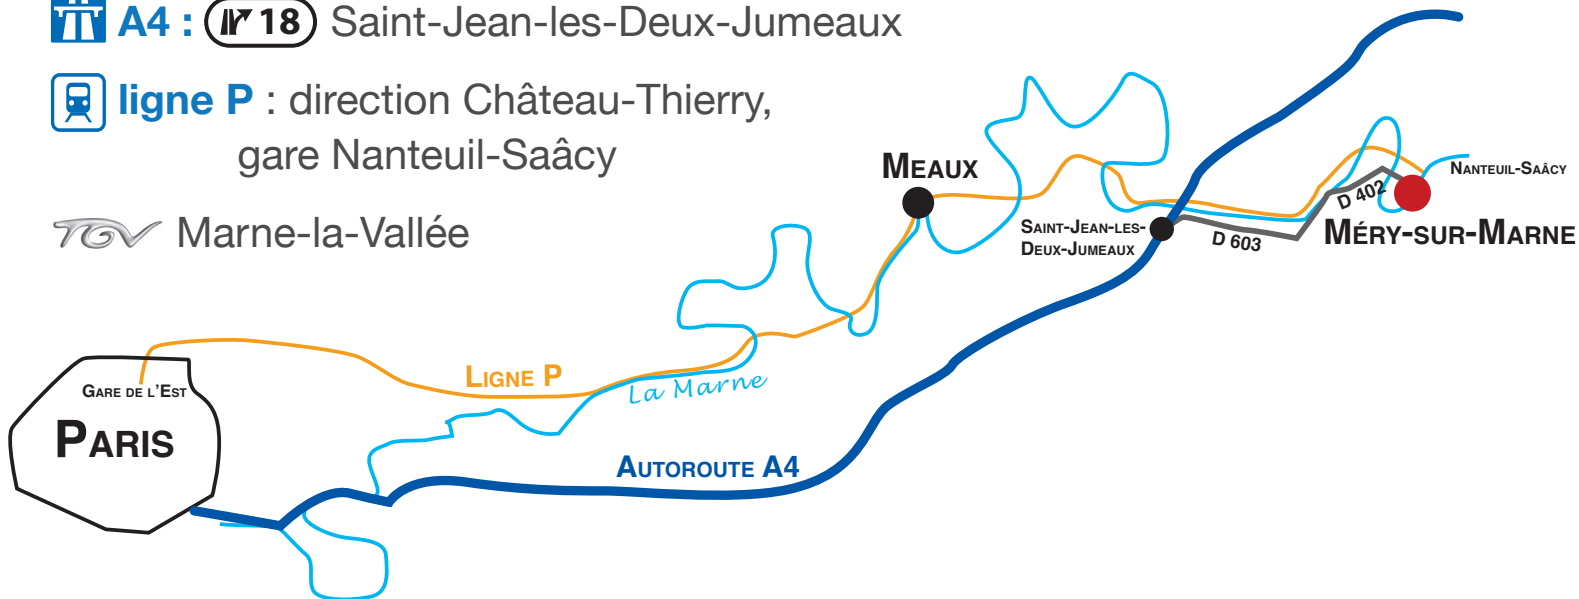

ACCÈS : à 50 minutes à l'est de Paris, dans le diocèse de Meaux.

 **A4 :** Saint-Jean-les-Deux-Jumeaux

 **ligne P :** direction Château-Thierry,
gare Nanteuil-Saâcy

 Marne-la-Vallée

Collège-Lycée de l'Immaculée Conception